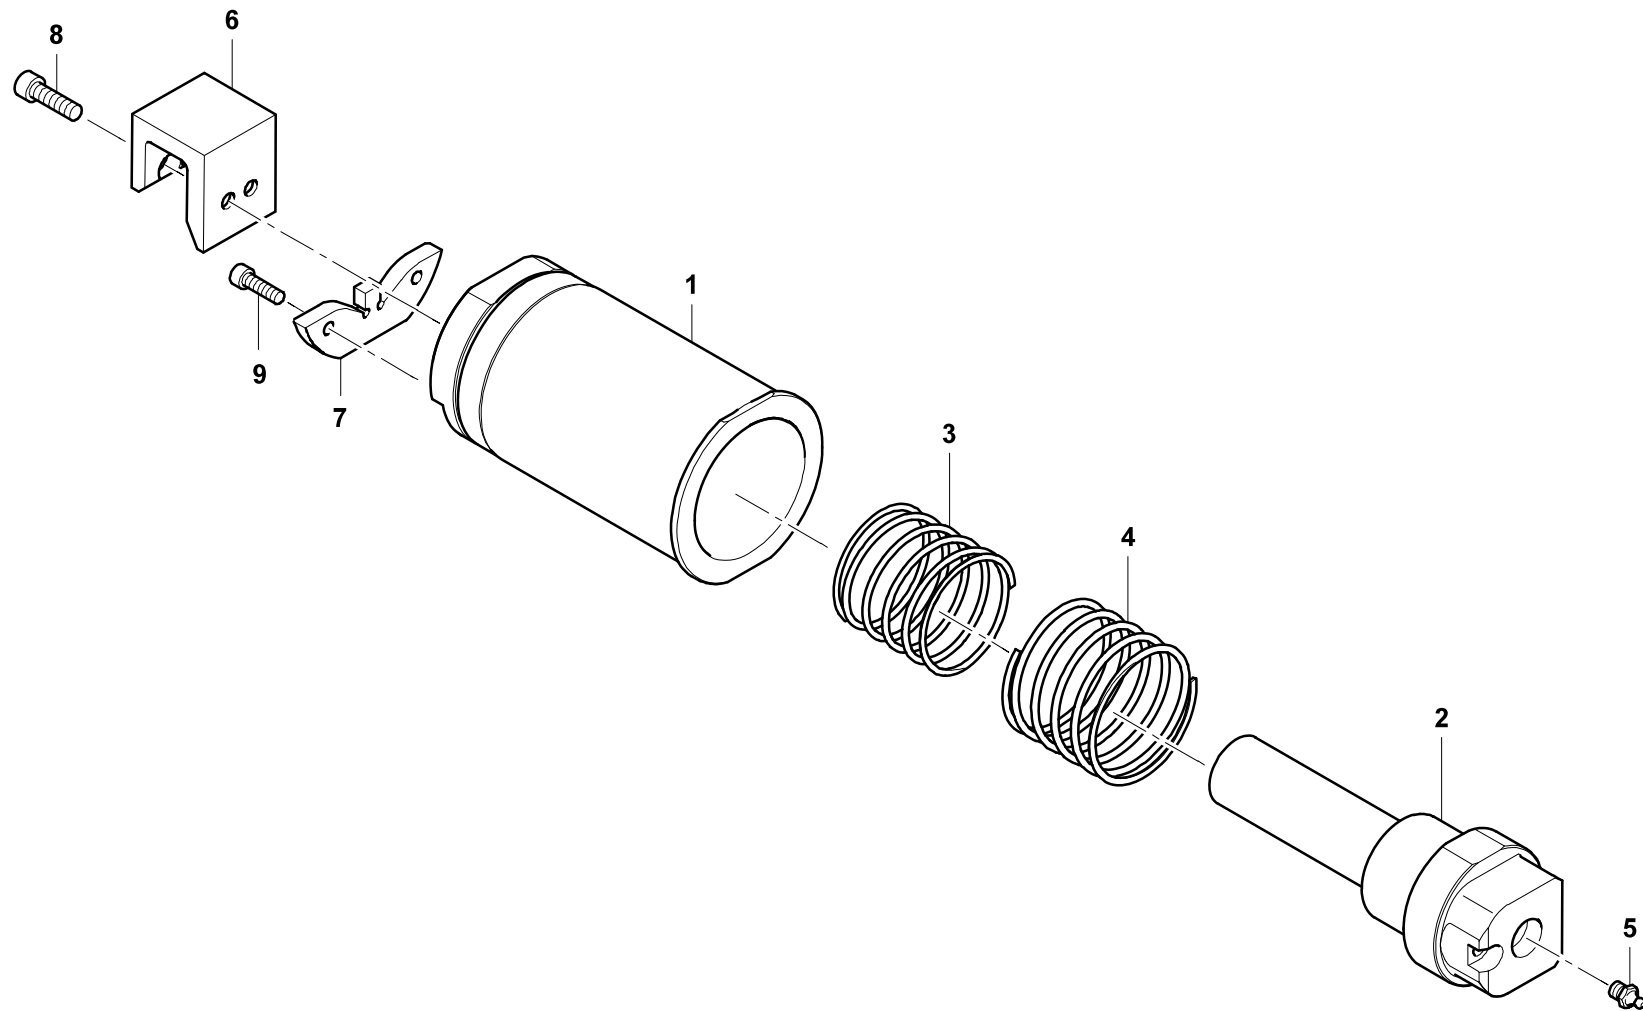

GROVE

VERRIEGELUNGSEINHEIT TELE 2

LOCKING UNIT TELE 2

BILDТАFEL
PICTORIAL DISPLAY

06.21

4244304-ETL D

1/1

**GMK 3060-2
CAB 2020**